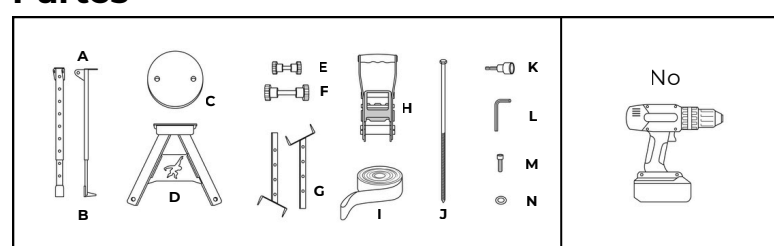

# ¡Bienvenido al SlackYard de GIBBON!

¡Este slackline ajustable y sin necesidad de árboles se instala fácilmente en el pasto o en la tierra para ayudarlo a aprender a practicar slackline de forma segura!

## Partes