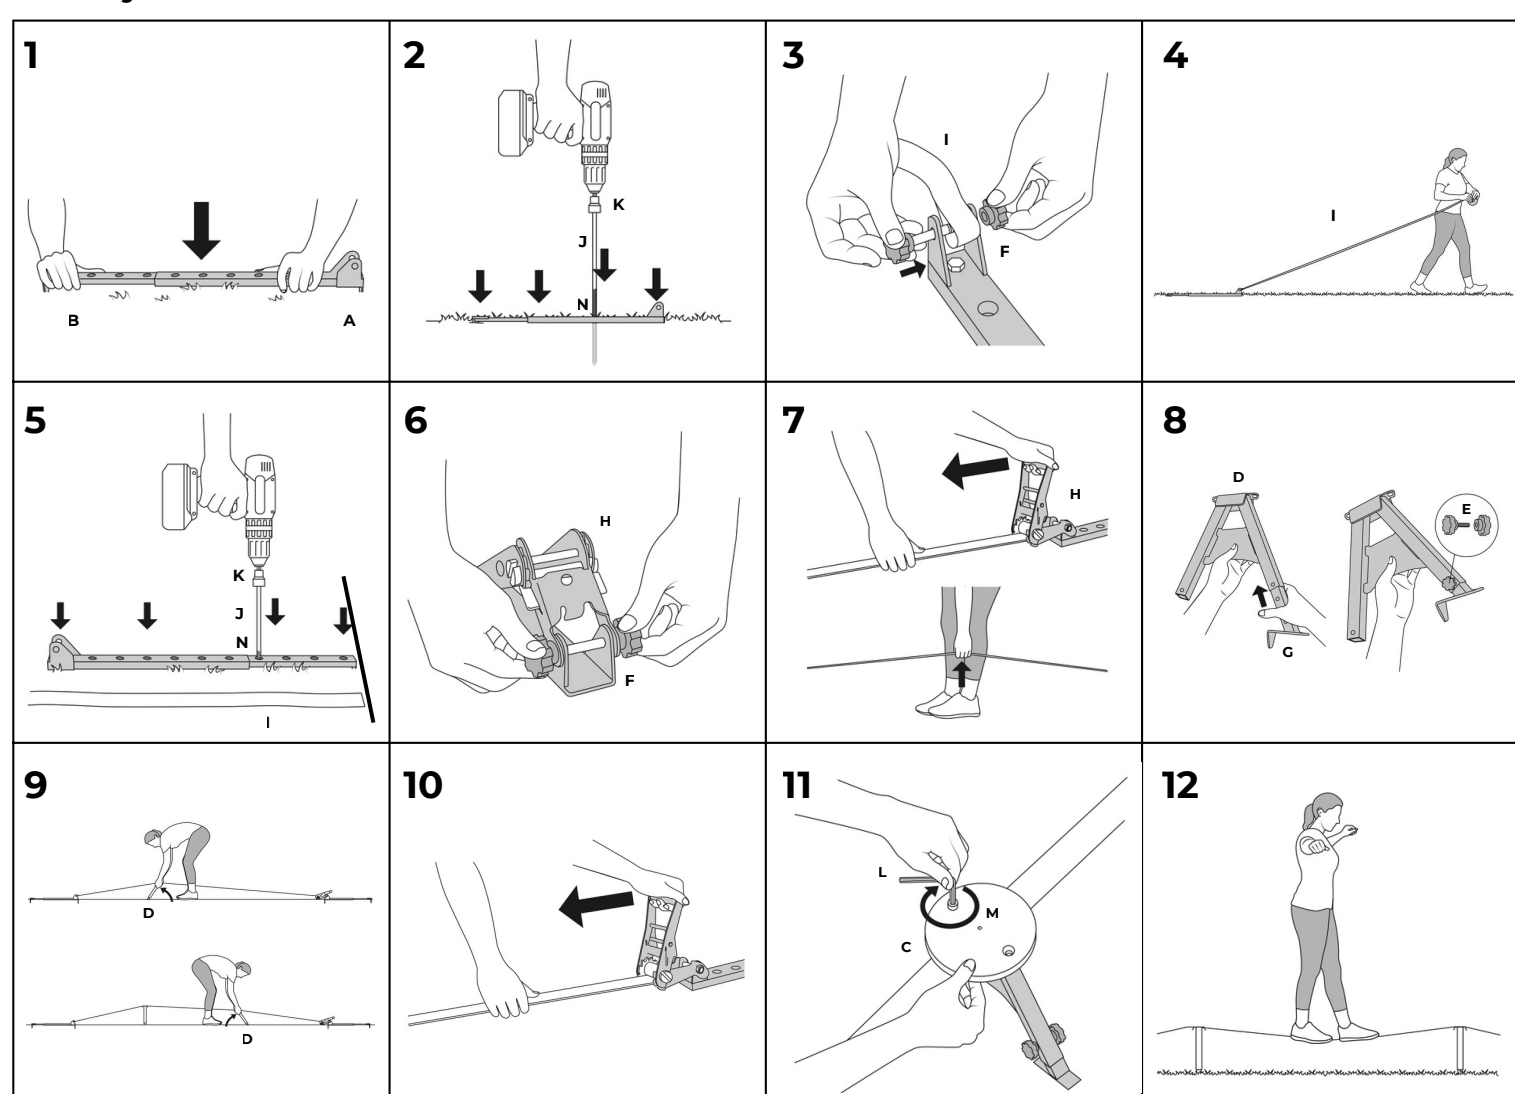

# ¡Bienvenido al SlackYard de GIBBON!

¡Este slackline ajustable y sin necesidad de árboles se instala fácilmente en el pasto o en la tierra para ayudarlo a aprender a practicar slackline de forma segura!

## Partes

## Montaje

**Antes de cada uso:**

**Compruebe que los anclajes, trinquetes, cables, tornillos y pedestales no presenten desgaste, daños u holguras, y apriete o sustituya cualquier pieza desgastada, suelta o dañada.**