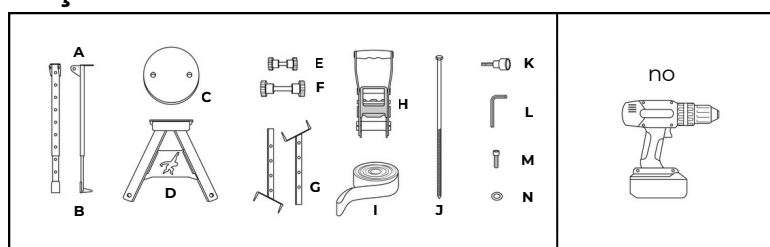

Bem-vindo ao GIBBON SlackYard!

Esta slackline ajustável, sem necessidade de árvores, instala-se facilmente em relva ou solo para o ajudar a aprender a praticar slackline com segurança!

Peças

Montagem

Informações de Segurança e Responsabilidade

AVISO! PRATICAR SLACKLINE COMPORTA RISCO DE LESÃO OU MORTE. USE POR SUA CONTA E RISCO.

Antes de instalar o seu SlackYard, confirme a localização de todas as infraestruturas subterrâneas.

Contacte as autoridades locais ou os fornecedores de serviços públicos (nos EUA, ligue para 811 ou visite o website 'Call Before You Dig' do seu estado pelo menos 48 horas antes da instalação) para identificar a localização de linhas subterrâneas. A GIBBON não pode ser responsabilizada por danos em tubos, cabos, sistemas de irrigação ou outros objetos enterrados.

Ao Utilizar:

Uma pessoa de cada vez.

Desalço ou calçando sapatos fechados com sola de borracha plana.

Peso máximo: 400 libras (180 kg).

NÃO:

Salte ou corra para cima da linha

Tente instalar numa superfície dura ou em areia