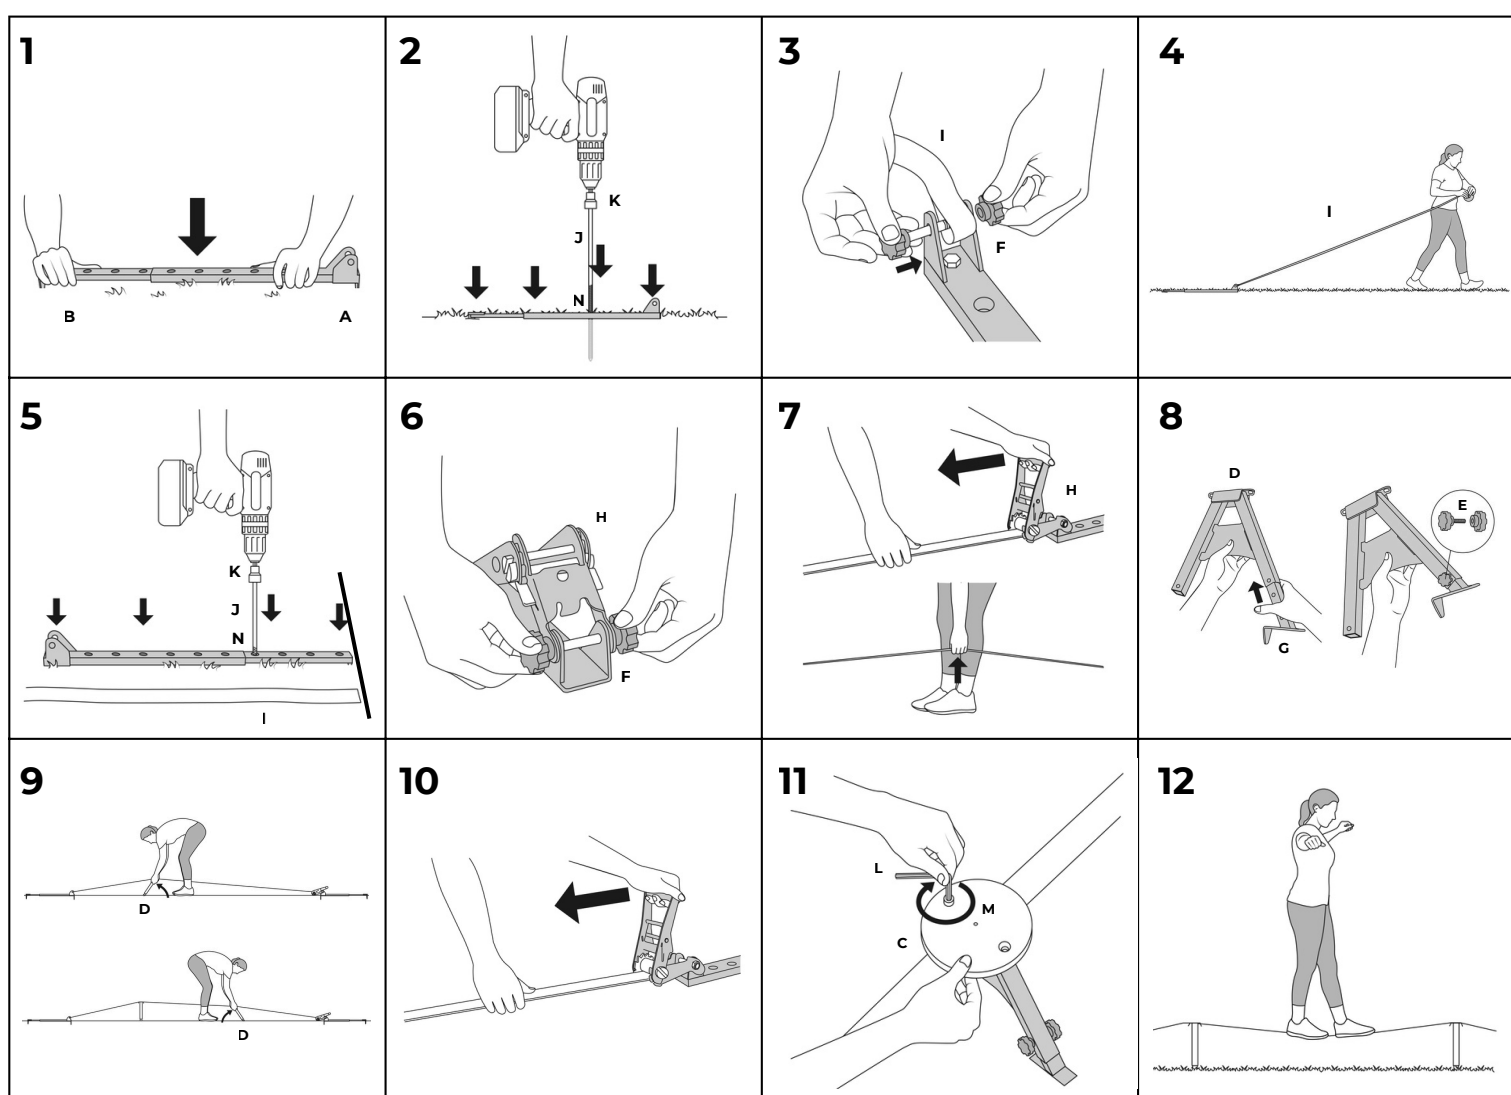

Bem-vindo ao GIBBON SlackYard!

Esta slackline ajustável, sem necessidade de árvores, instala-se facilmente em relva ou solo para o ajudar a aprender a praticar slackline com segurança!

Peças

Montagem

Informações de Segurança e Responsabilidade

AVISO! PRATICAR SLACKLINE COMPORTA RISCO DE LESÃO OU MORTE. USE POR SUA CONTA E RISCO.

Antes de instalar o seu SlackYard, confirme a localização de todas as infraestruturas subterrâneas.

Contacte as autoridades locais ou os fornecedores de serviços públicos (nos EUA, ligue para 811 ou visite o website 'Call Before You Dig' do seu estado pelo menos 48 horas antes da instalação) para identificar a localização de linhas subterrâneas. A GIBBON não pode ser responsabilizada por danos em tubos, cabos, sistemas de irrigação ou outros objetos enterrados.

Antes de cada utilização:

Verifique as âncoras, catracas, linha, parafusos e pedestais quanto a desgaste, danos ou folgas e aperte ou substitua quaisquer peças desgastadas, soltas ou danificadas.

Certifique-se de que não há perigos num raio de 6 pés (cerca de 2 metros) da linha.

Ao Utilizar:

Uma pessoa de cada vez.

Desalço ou calçando sapatos fechados com sola de borracha plana.

Peso máximo: 400 libras (180 kg).

NÃO:

Salte ou corra para cima da linha

Tente instalar numa superfície dura ou em areia