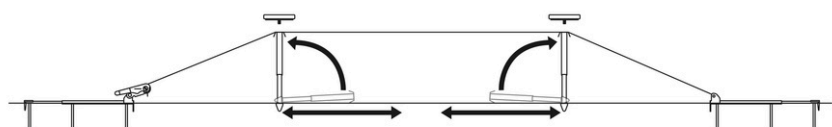

Bem-vindo ao GIBBON SlackYard!

Esta slackline ajustável, sem necessidade de árvores, instala-se facilmente em relva ou solo para o ajudar a aprender a praticar slackline com segurança!

Peças

Montagem

Informações de Segurança e Responsabilidade

AVISO! PRATICAR SLACKLINE COMPORTA RISCO DE LESÃO OU MORTE. USE POR SUA CONTA E RISCO.

Antes de instalar o seu SlackYard, confirme a localização de todas as infraestruturas subterrâneas.

Contacte as autoridades locais ou os fornecedores de serviços públicos (nos EUA, ligue para 811 ou visite o website 'Call Before You Dig' do seu estado pelo menos 48 horas antes da instalação) para identificar a localização de linhas subterrâneas. A GIBBON não pode ser responsabilizada por danos em tubos, cabos, sistemas de irrigação ou outros objetos enterrados.

Ao Utilizar:

Uma pessoa de cada vez.

Desalço ou calçando sapatos fechados com sola de borracha plana.

Peso máximo: 400 libras (180 kg).

NÃO:

Salte ou corra para cima da linha

Tente instalar numa superfície dura ou em areia