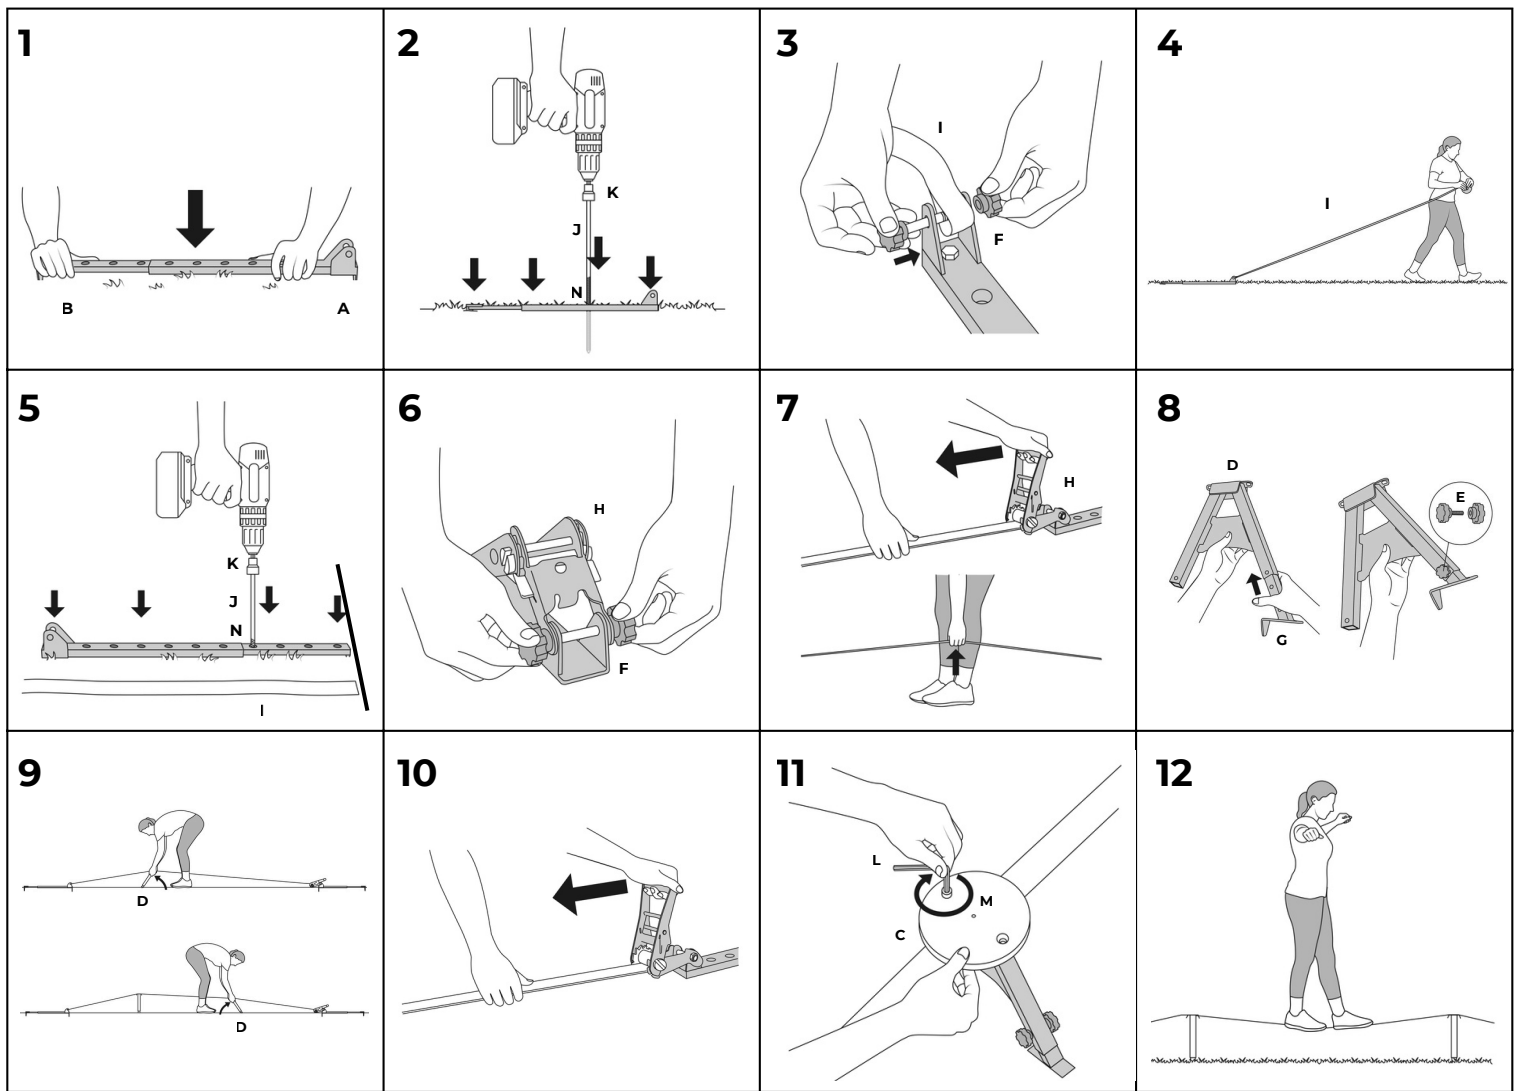

# GIBBON SlackYard에 오신 걸 환영합니다!

이 슬랙라인은 조절이 가능하고, 나무를 사용하지 않고도 잔디나 흙에서 손쉽게 설치가 가능하기 때문에 안전하게 슬랙라인을 배울 수 있습니다!

## 부품

## 안전 수칙 및 책임 조항

주의하세요! 슬랙라이딩은 부상 위험이 있는 활동이므로 안전 수칙을 충분히 숙지한 후 사용하시기 바랍니다.

**SlackYard 설치에 앞서, 해당 부지에 매설된 지하 설비의 위치를 반드시 확인하세요.** 설치 최소 48시간 전에 지역 관할 기관이나 유틸리티 업체에 문의하여 지하배관 및 전선 위치를 확인해야 합니다. (미국의 경우 811번으로 전화하거나 각 주의 'Call Before You Dig' 웹사이트를 통해 확인 가능합니다.) 지하 파이프, 전선, 관개 시스템 및 기타 매설물 손상과 관련하여 GIBBON은 어떠한 법적 책임도 지지 않습니다.

**제품 설치 및 사용 방법:**

설치 안내서는 본 책자의 1페이지를 참고하세요. 동영상 안내가 필요한 경우, [gibbon-usa.com](http://gibbon-usa.com)에서 'SlackYard'를 검색하거나 아래 QR 코드를 스캔하시면 됩니다.

**매 사용 전 점검 사항:**

앵커, 래치, 라인, 나사 및 받침대가 마모되거나 손상되었거나 느슨한지 점검하세요. 이상이 있는 부품은 조이거나 교체해야 합니다. 라인 주변 6피트 범위 내 위험 요소가 없는지 반드시 확인하세요.